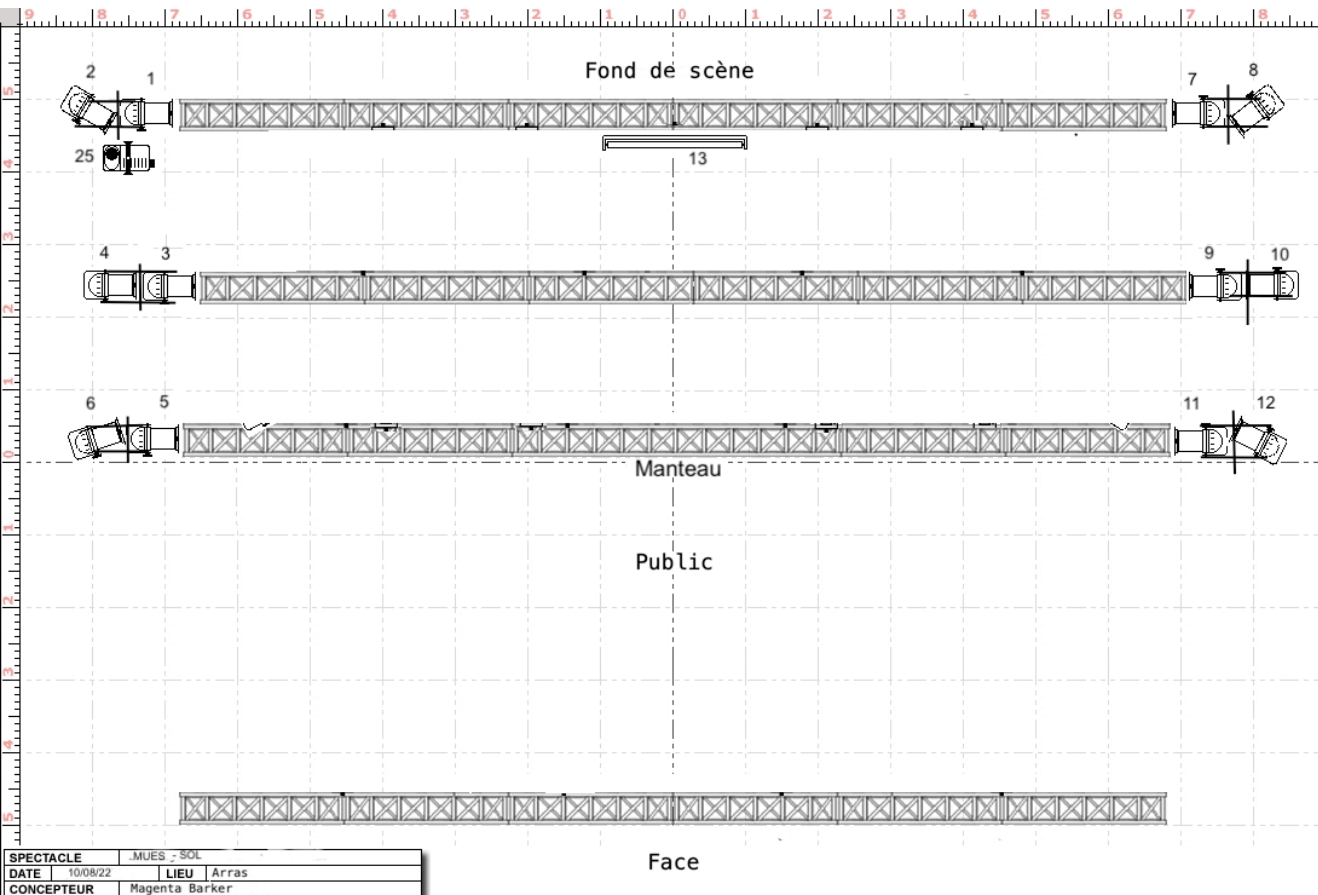

FICHE TECHNIQUE **PROVISOIRE**

Spectacle MUES - Cie Au delà du seuil

Matériel son :

À fournir :

- Un système de diffusion
- Câble jack/mini-jack pour connexion ordi MacBookPro
- Micro SM58

Lumière :

À fournir :

- Console lumière Congo Kid
- Grada adapté
- 5 découpes 6x13
- 9 Plan Convexe 1kw
- 4 LED RGBW
- 14 PAR64 CP62
- 1 Tube Néon lumière noire (si impossible 1 Sunstrip)
- 1 Machine à Fumée
- 6 échelles (hauteur min 1m50)
- 2 horiziodes (ou éclairage public adapté à la salle)

Plan de Feu Grill PROVISOIRE

PLAN DE FEU SOL PROVISOIRE

Légende :

-  Tube Lumière Noire
-  Echelle pour PAR
-  PAR 64
-  Machine à fumée

SPECTACLE	.MUES - SOL		
DATE	10/08/22	LIEU	Arras
CONCEPTEUR	Magenta Barker		