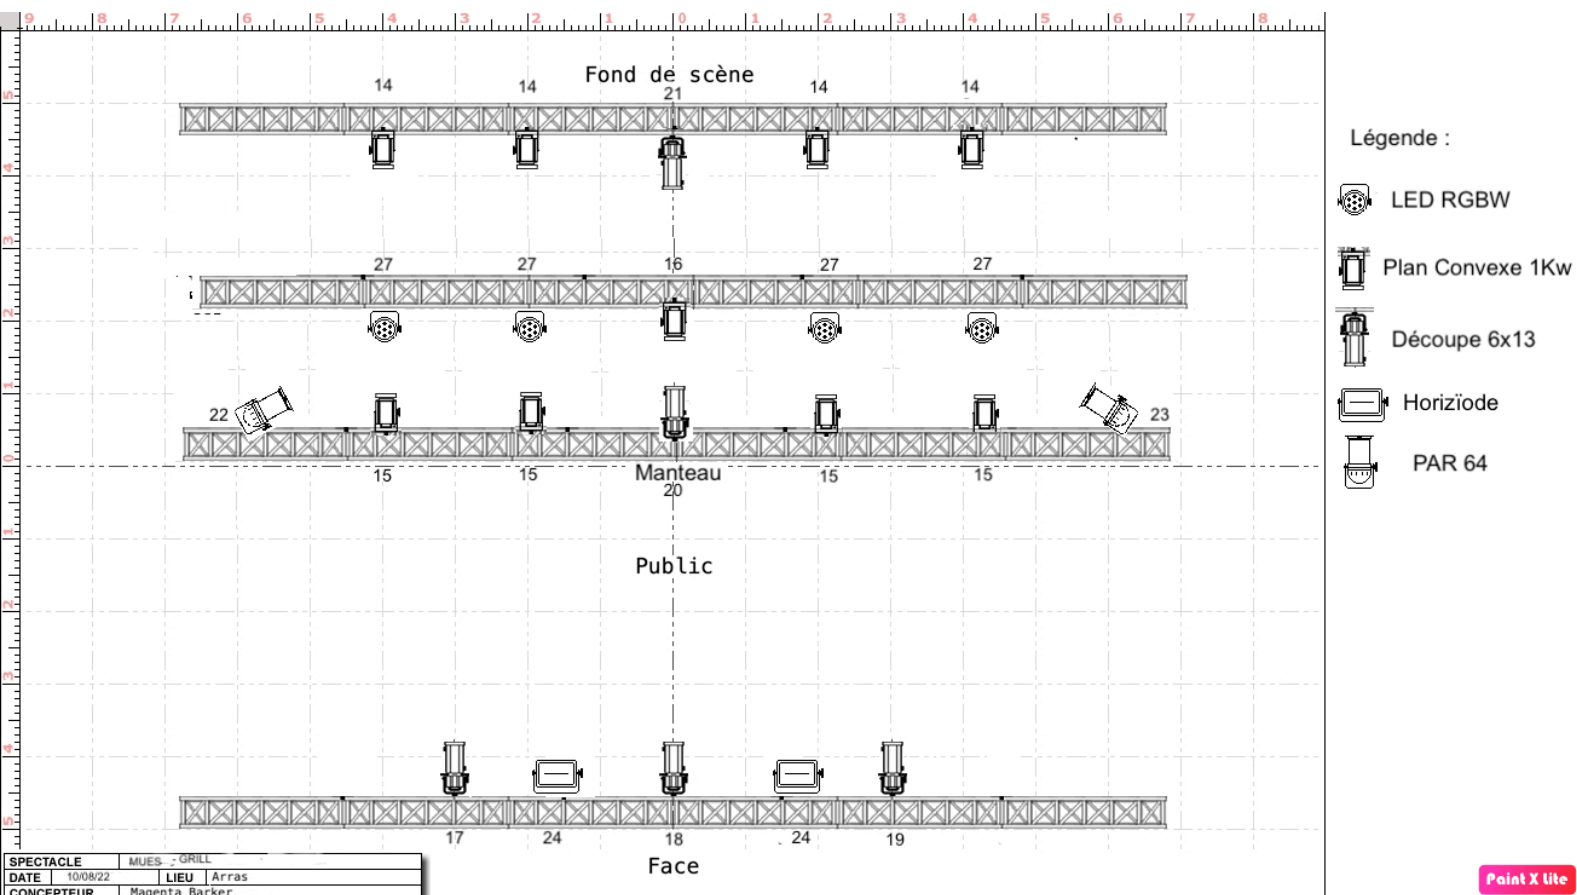

FICHE TECHNIQUE **PROVISOIRE**

Spectacle MUES - Cie Au delà du seuil

Matériel son :

À fournir :

- Un système de diffusion
- Câble jack/mini-jack pour connexion ordi MacBookPro
- Micro SM58

Lumière :

À fournir :

- Console lumière Congo Kid
- Grada adapté
- 5 découpes 6x13
- 9 Plan Convexe 1kw
- 4 LED RGBW
- 14 PAR64 CP62
- 1 Tube Néon lumière noire (si impossible 1 Sunstrip)
- 1 Machine à Fumée
- 6 échelles (hauteur min 1m50)
- 2 horiziodes (ou éclairage public adapté à la salle)

Plan de Feu Grill PROVISOIRE

PLAN DE FEU SOL PROVISOIRE

Légende :

-  Tube Lumière Noire
-  Echelle pour PAR
-  PAR 64
-  Machine à fumée

SPECTACLE	.MUES - SOL		
DATE	10/08/22	LIEU	Arras
CONCEPTEUR	Magenta Barker		